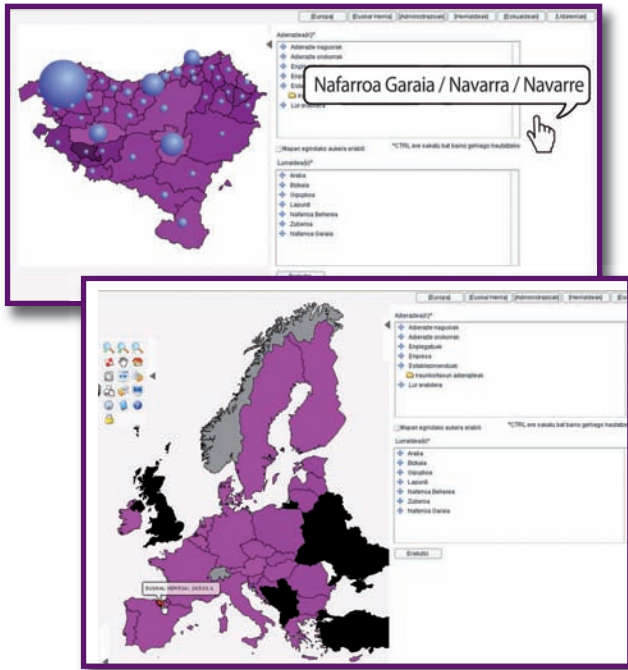

Catálogo de
publicaciones
de Gaindegia

www.atlasa.net

Atlas sobre la economía y sociedad de Euskal Herria

¿Qué es?

Es un atlas estadístico ubicado en internet. Combina geografía con datos actuales de Euskal Herria. ¿Quieres conocer Euskal Herria? ¡Haz click!

¿Qué ofrece?

Puedes mostrar los datos sobre un mapa

¿Para qué utilizarlo?

Para conocer mejor la realidad socio-económica de Euskal Herria. Ubicar Euskal Herria a nivel mundial, trabajar en tus propios temas...

01. Elige tema

¿Qué tema te interesa del siguiente listado? Elige...

02. Elige ámbito territorial

¿Cuál es el ámbito territorial que te interesa? Elige...

03. ¿Cómo lo quieres presentar? ¿Mapa o gráfico?

Elige la forma que más te guste